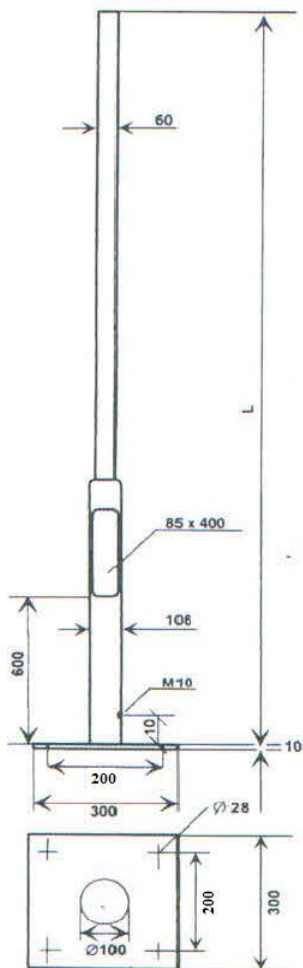

OSVĚTLOVACÍ SADOVÉ STOŽÁRY BEZPATICOVÉ PŘÍRUBOVÉ

VYSTO

Osvětlovací sadové stožáry bezpaticové přírubové jedenkrát osazené

Osvětlovací sadové stožáry bezpaticové přírubové dvakrát osazené

TYP SB - P
1x osazený

SB 2,5 - P
SB 3,0 - P
SB 3,5 - P
SB 4,0 - P
SB 4,5 - P
SB 5,0 - P
SB 5,5 - P

2x osazený

SB 6,0 - P
SB 6,5 - P
SB 7,0 - P
SB 7,5 - P
SB 8,0 - P

Umístění výložníku

VYSTO