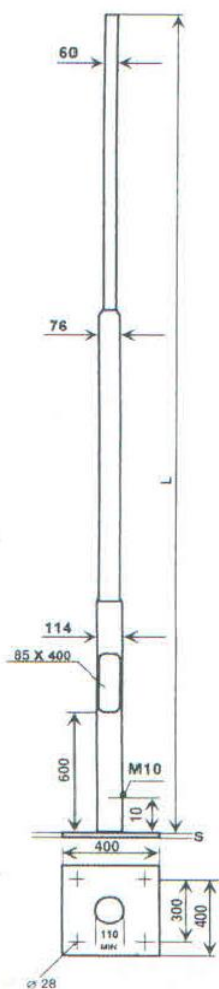

OSVĚTLOVACÍ SADOVÉ STOŽÁRY BEZPATICOVÉ PŘÍRUBOVÉ

VYSTO

Osvětlovací sadové stožáry bezpaticové přírubové jedenkrát osazené

Osvětlovací sadové stožáry bezpaticové přírubové dvakrát osazené

TYP SB - P
1x osazený

SB 2,5 - P
SB 3,0 - P
SB 3,5 - P
SB 4,0 - P
SB 4,5 - P
SB 5,0 - P
SB 5,5 - P

2x osazený

SB 6,0 - P
SB 6,5 - P
SB 7,0 - P
SB 7,5 - P
SB 8,0 - P

Umístění výložníku

VYSTO